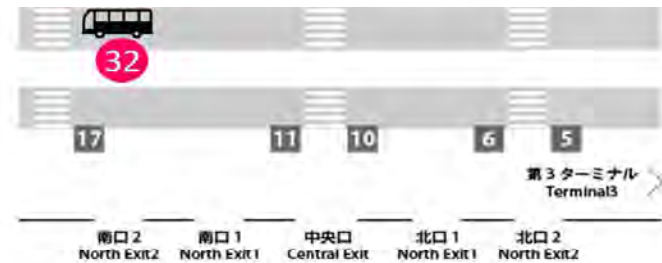

成田空港第1ターミナル 1階 16番バス停
Narita Airport Terminal 1 Bus Stop No.16 on 1F

第1ターミナル1階 (到着階)
Terminal 1 1st floor (Arrival)

成田空港第2ターミナル 1階 32番バス停
Narita Airport Terminal 2 Bus Stop No.32 on 1F

国際線到着ロビー
International arrivals lobby

第2ターミナル1階 (到着階)
Terminal 2 1st floor (Arrival)