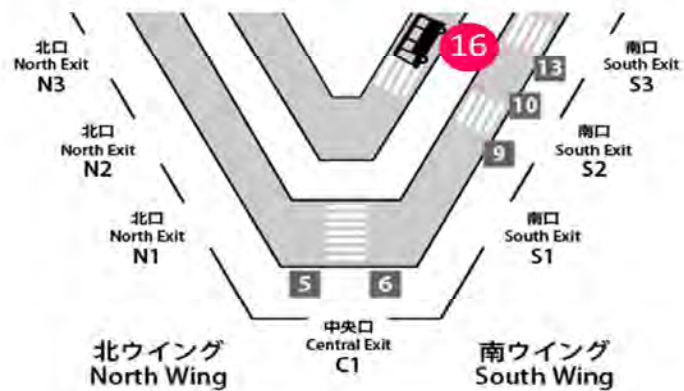

成田空港第1ターミナル 1階 16番バス停
Narita Airport Terminal 1 Bus Stop No.16 on 1F

第1ターミナル1階 (到着階)
Terminal 1 1st floor (Arrival)

成田空港第2ターミナル 1階 32番バス停
Narita Airport Terminal 2 Bus Stop No.32 on 1F

国際線到着ロビー
International arrivals lobby

第2ターミナル1階 (到着階)
Terminal 2 1st floor (Arrival)